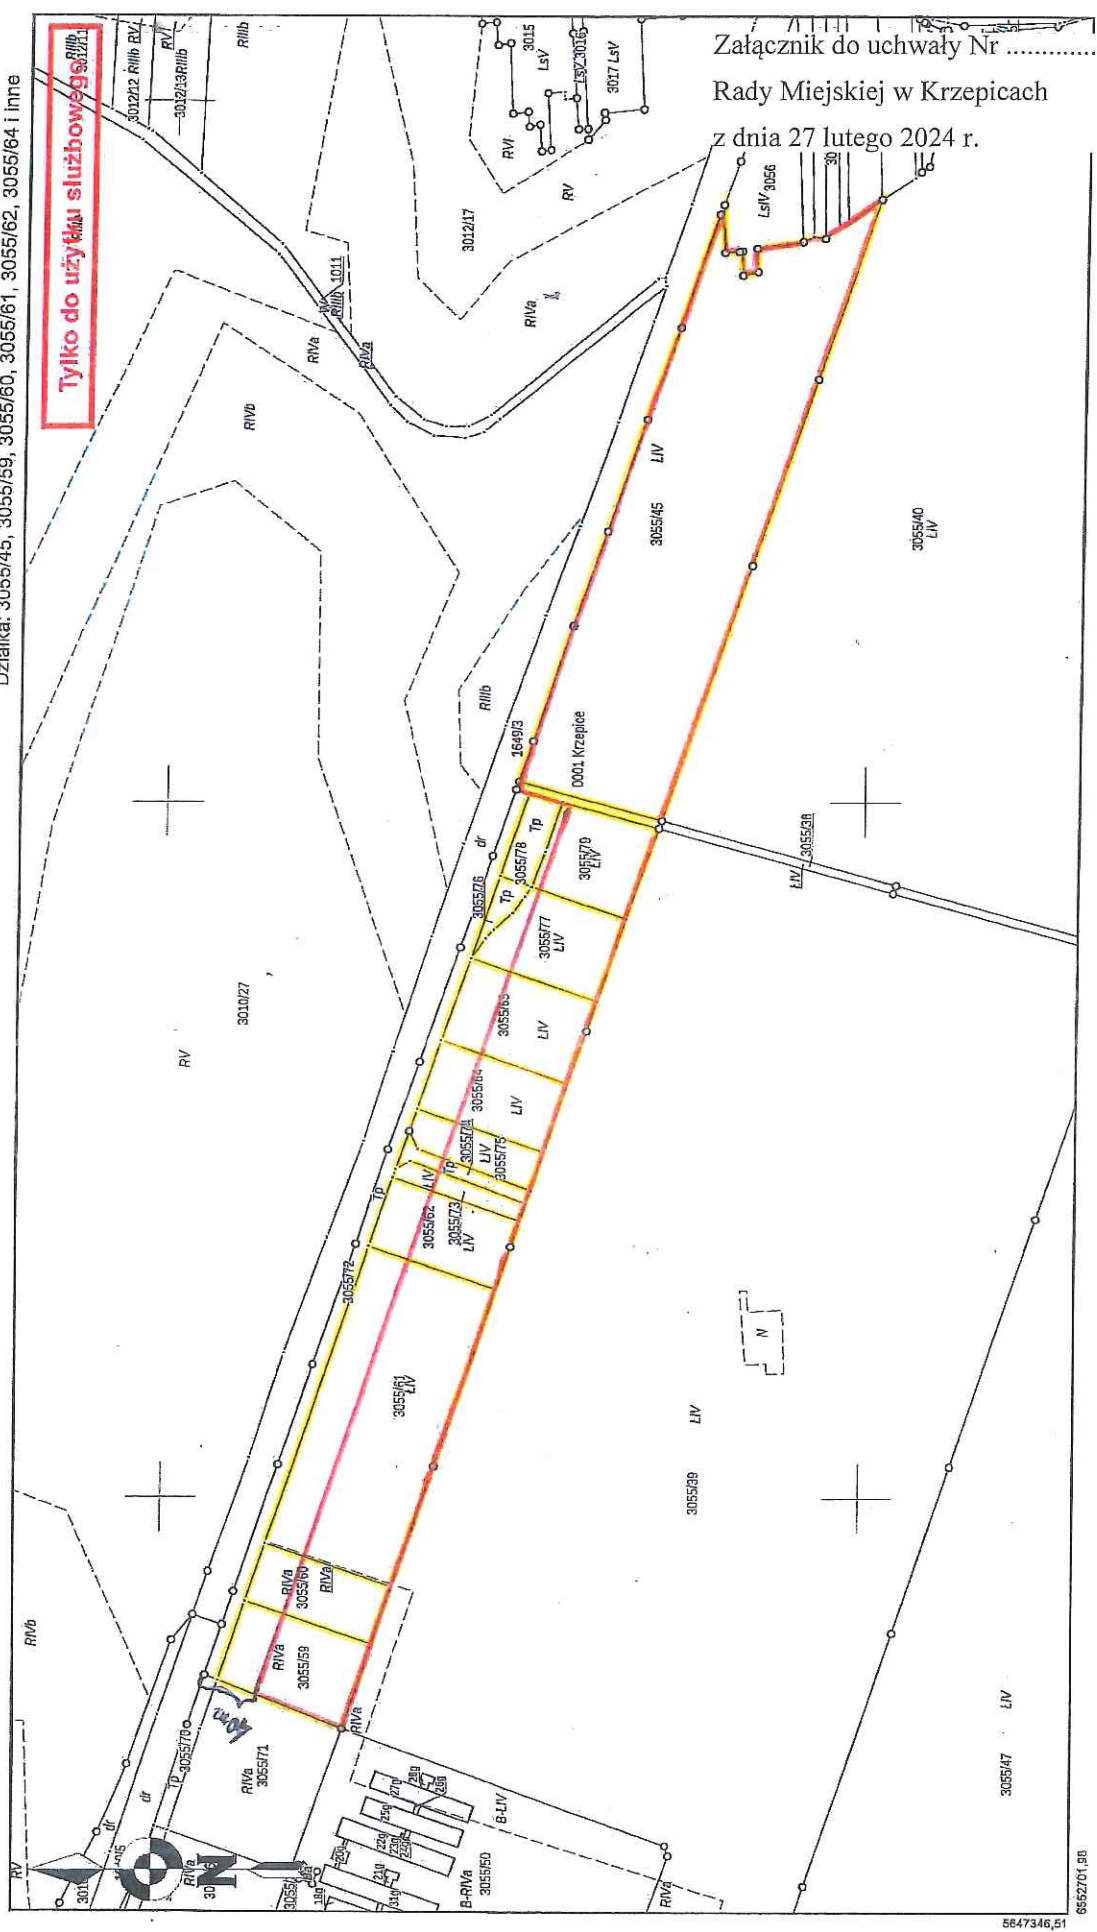

Województwo: śląskie
Powiat: kłobucki
Gmina: Krzepice
Jednostka ew.: 240602_4, Krzepice - miasto
Obręb: 0001, Krzepice
Arkusz: -
Działka: 3055/45, 3055/59, 3055/60, 3055/61, 3055/62, 3055/64 i inne

Kopia mapy ewidencyjnej

Skala 1:5000

Granice działek
będących przedmiotem
umowy dzierżawy

5647346,51
6562701,80

Data sporządzenia wydruku: 2024-02-21, Sporządził: Olga Chęcińska-Kochel

Według stanu na dzień: 21.02.2024