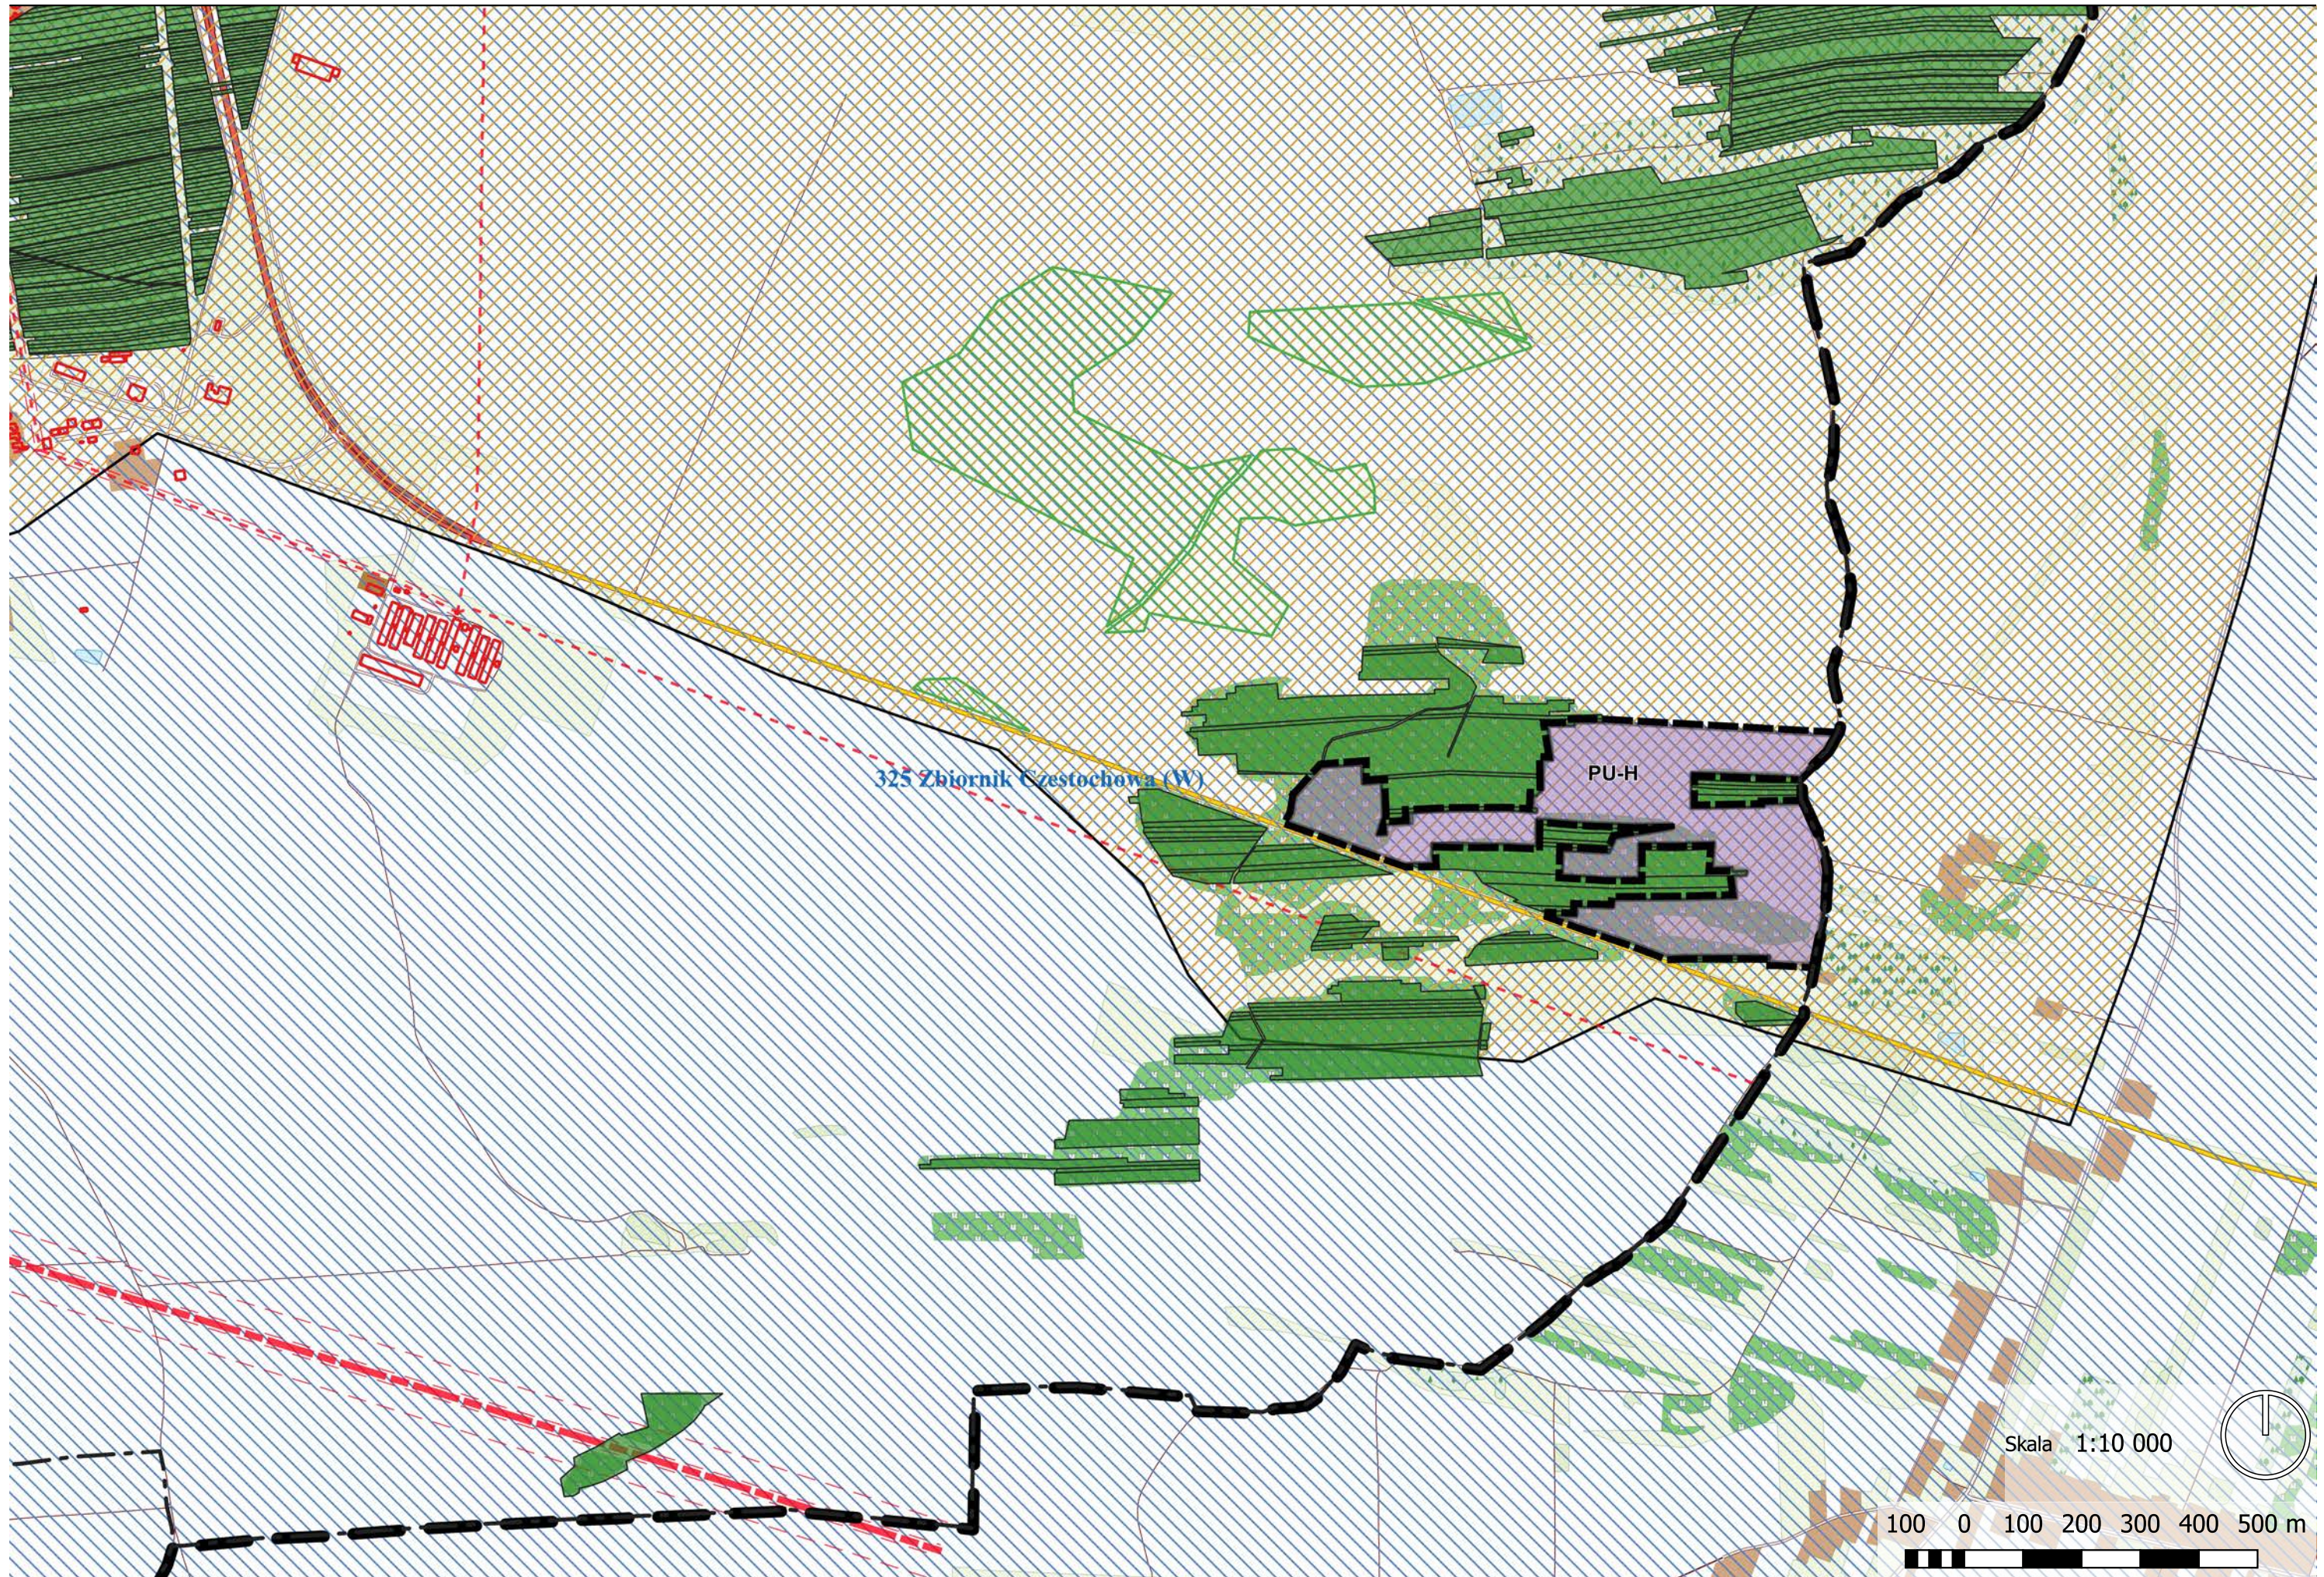

**PROGNOZA ODDZIAŁYWANIA
NA ŚRODOWISKO**

Zmiana Studium uwarunkowań i kierunków zagospodarowania
przestrzennego miasta i gminy Krzepice, zmiana nr 1

OBREB:
Powiat:
Województwo:

Krzepice
kłobucki
Śląskie

OZNACZENIA

Granice

 Granica gminy

 Granica obrębu

 Zmiana nr 1 - obszar rozwoju zabudowy
produkcyjnej w mieście Krzepice

Ustalenia Studium

Ustalenia Studium: Strefa IIIa
- tereny zabudowy wielofunkcyjnej
i usługowej

 tereny zabudowy produkcyjnej i usługowej
z dopuszczeniem odnawialnych źródeł energii
i magazynowania energii

mapa ewidencyjna

Grunty rolnicze podlegające ochronie

 klasa III

 Ls - lasy

 budynki

Uwarunkowania

linie elektroenergetyczne

 15kV

 200 kV

 granica strefy ochronnej linii elektroenergetycznej

Górnictwo

 Główny Zbiornik Wód Podziemnych

korytarze ekologiczne

 ptaki - korytarze

 ryby - ostoje

Zagospodarowanie terenu i oznaczenia terenowe